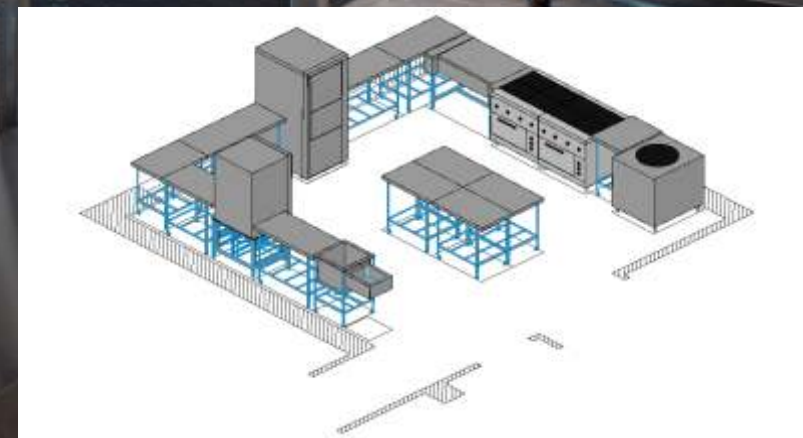

**Котел пищеварочный электрический**  
КПЭМ-100/9 Т / 9838

**Подставка под пароконвектомат**  
(собственное производство завода «Пищевые технологии»)  
ПК-10 нерж.  
840x700x640(660) мм.,

**Полка кухонная открытая** ПКО  
(собственное производство завода «Пищевые технологии»)