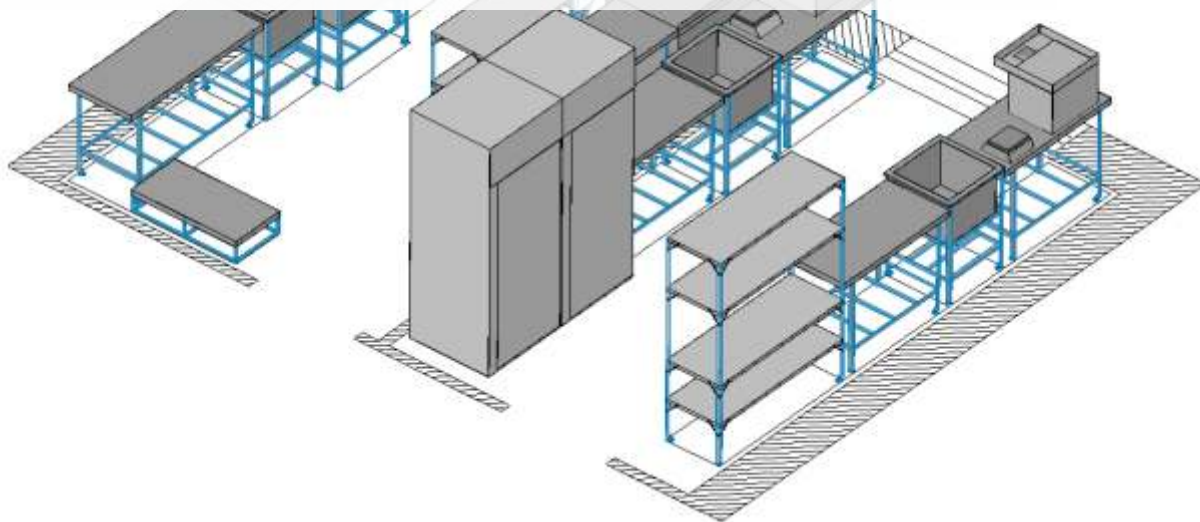

Мясо-рыбный цех
детского сада
ст. Старомышастовская

Ванна моечная ПРОФИ НТ
(собственное производство завода
«Пищевые технологии»)
ВМОц1-500ПНТ 600x700 мм,
(емкость 500x500x300мм)

Стол разделочный
ПРОФИ НТ СРО
сплош. полка нерж.
(собственное производство завода
«Пищевые технологии»)

Полка для кухонных досок
ПКНД-5 нерж.
(собственное производство завода
«Пищевые технологии»)
(600x400x220 мм.)

Полка кухонная
открытая ПКО
(собственное производство завода
«Пищевые технологии»)

Весы электронные CAS SW-2,
(260x287x137 мм, платформа
239 × 190мм, масса 2,7)

Стеллаж СКК
(собственное производство завода
«Пищевые технологии»)
1510x510x1850мм

Шкаф среднетемпературный
V=700л, R700 Carboma
(окраш. двери), 0...+7 С,
825x755x2050 мм. "Полюс"

Мясорубка настольная
МИМ-300М (560x520x420мм,
300кг/ч, 1,44кВт, 380В, масса 42кг)